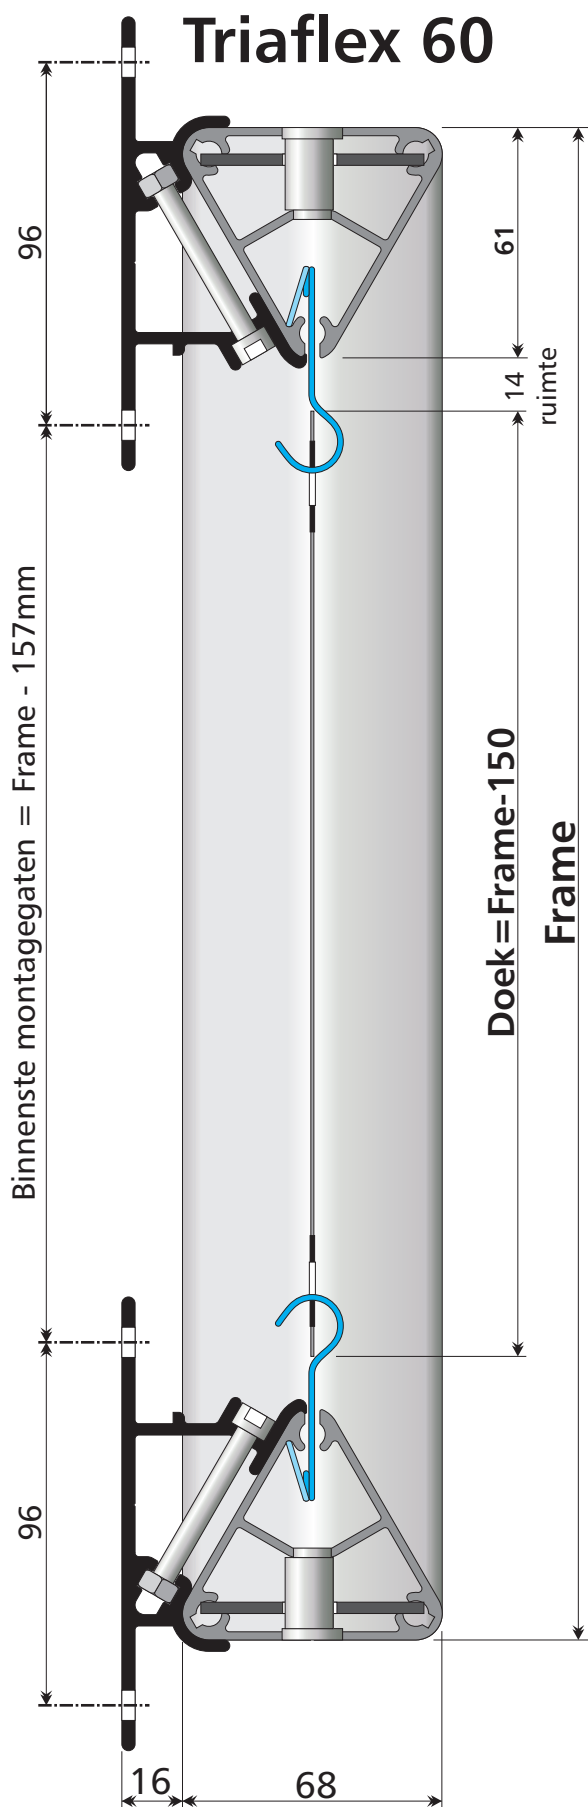

Triaflex 40 groef

TECHNISCHE GEGEVENS

SCHAAL 1:2

TRIAFLEX 40

AMBIFRAME

TRIAFLEX 40 groef

TRIAFLEX 60

TRIAFLEX 60 groef

TRIAFLEX 60 scharnier

TRIAFLEX 40 scharnier

Triatex 40

TECHNISCHE GEGEVENS

SCHAAL 1:1

SIRIUS lichtkoof

SIRIUS wandbeugel

SIRIUS beugel Triaflex

TRITON BANNERSTEUN

STEUNBREEDTE 600 mm =
Doekbreedte 400 mm

STEUNBREEDTE 800 mm =
Doekbreedte 600 mm

STEUNBREEDTE 1000 mm =
Doekbreedte 800 mm

HAAKSE BANNER:
Max. doekmaat 4 m²

VLAKKE BANNER:
Max. doekmaat 9 m²:

**SPACER BANNERSTEUN**

STEUNBREEDTE 600 mm =
Doekbreedte 400 mm

STEUNBREEDTE 800 mm =
Doekbreedte 600 mm

STEUNBREEDTE 1000 mm =
Doekbreedte 800 mm

Max. doekmaat 4m²

SPACER & ORION BEWEGWIJZERING

Het modulaire bewegwijzeringssysteem blinkt uit in zijn combinatie van stevige tekstpanelen met de fraaie SPACER of ronde ORION profielen.