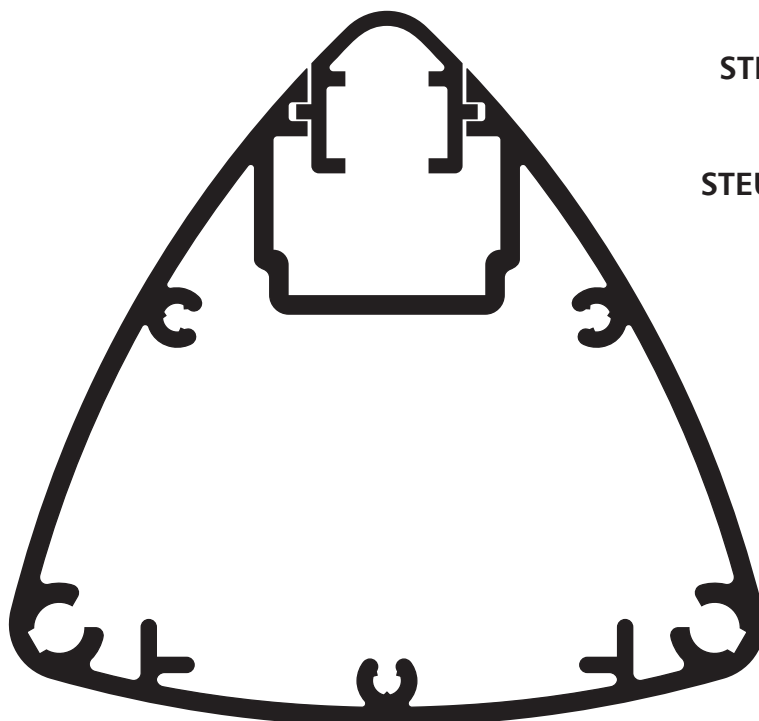

TRIAFLEX 60 scharnier

TRIAFLEX 40 scharnier

Triatex 40

TECHNISCHE GEGEVENS

SCHAAL 1:1

SIRIUS lichtkoof

SIRIUS wandbeugel

SIRIUS beugel Triaflex

TRITON BANNERSTEUN

STEUNBREEDTE 600 mm =
Doekbreedte 400 mm

STEUNBREEDTE 800 mm =
Doekbreedte 600 mm

STEUNBREEDTE 1000 mm =
Doekbreedte 800 mm

HAAKSE BANNER:
Max. doekmaat 4 m²

VLAKKE BANNER:
Max. doekmaat 9 m²:

**SPACER BANNERSTEUN**

STEUNBREEDTE 600 mm =
Doekbreedte 400 mm

STEUNBREEDTE 800 mm =
Doekbreedte 600 mm

STEUNBREEDTE 1000 mm =
Doekbreedte 800 mm

Max. doekmaat 4m²

SPACER & ORION BEWEGWIJZERING

Het modulaire bewegwijzeringssysteem blinkt uit in zijn combinatie van stevige tekstpanelen met de fraaie SPACER of ronde ORION profielen.

De standaard paneelhoogtes zijn: 50, 100, 150 en 200 mm

Samengestelde borden kunnen in elke gewenste bordhoogte geproduceerd worden.

**PROCYON
ONVERLICHTE ZUIL**

PLAATMATEN

Plaatmaat = zuilmaat

ZICHTMATEN

Breedte (in mm)