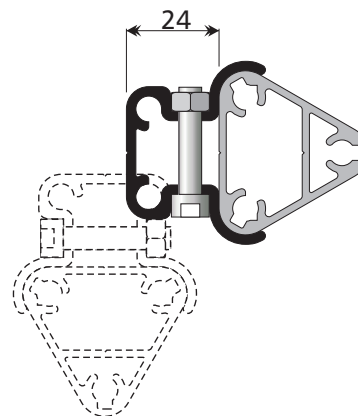

Triaflex 40 groef

TECHNISCHE GEGEVENS

SCHAAL 1:2

TRIAFLEX 40

AMBIFRAME

TRIAFLEX 40 groef

TRIAFLEX 60

TRIAFLEX 60 groef

TRIAFLEX 60 scharnier

TRIAFLEX 40 scharnier

Triatex 40

TECHNISCHE GEGEVENS

SCHAAL 1:1

SIRIUS lichtkoof

SIRIUS wandbeugel

SIRIUS beugel Triaflex

TRITON BANNERSTEUN

STEUNBREEDTE 600 mm =
Doekbreedte 400 mm

STEUNBREEDTE 800 mm =
Doekbreedte 600 mm

STEUNBREEDTE 1000 mm =
Doekbreedte 800 mm

HAAKSE BANNER:
Max. doekmaat 4 m²

VLAKKE BANNER:
Max. doekmaat 9 m²:

**SPACER BANNERSTEUN**

STEUNBREEDTE 600 mm =
Doekbreedte 400 mm

STEUNBREEDTE 800 mm =
Doekbreedte 600 mm

STEUNBREEDTE 1000 mm =
Doekbreedte 800 mm

Max. doekmaat 4m²

SPACER & ORION BEWEGWIJZERING

Het modulaire bewegwijzeringssysteem blinkt uit in zijn combinatie van stevige tekstpanelen met de fraaie SPACER of ronde ORION profielen.