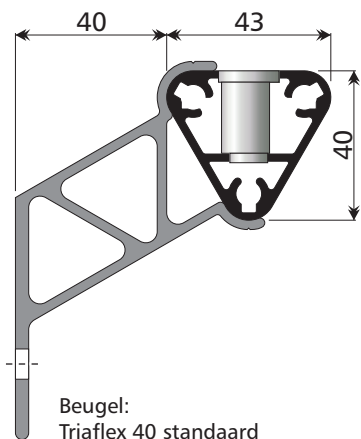

Triaflex 40 groef

TECHNISCHE GEGEVENS

SCHAAL 1:2

TRIAFLEX 40

AMBIFRAME

TRIAFLEX 40 groef

TRIAFLEX 60

TRIAFLEX 60 groef

TRIAFLEX 60 scharnier

TRIAFLEX 40 scharnier

Triatex 40

TECHNISCHE GEGEVENS

SCHAAL 1:1

SIRIUS lichtkoof

SIRIUS wandbeugel

SIRIUS beugel Triaflex

TRITON BANNERSTEUN

STEUNBREEDTE 600 mm =
Doekbreedte 400 mm

STEUNBREEDTE 800 mm =
Doekbreedte 600 mm

STEUNBREEDTE 1000 mm =
Doekbreedte 800 mm

HAAKSE BANNER:
Max. doekmaat 4 m²

VLAKKE BANNER:
Max. doekmaat 9 m²:

Plaatmaat - 20 mm

Hoogte (in mm)

Plaatmaat = zuilhoogte

PROTON VERLICHTE ZUIL

PROTON Plaatmaat

800 mm breed = 677 mm

1000 mm breed = 880 mm

1250 mm breed = 1137 mm