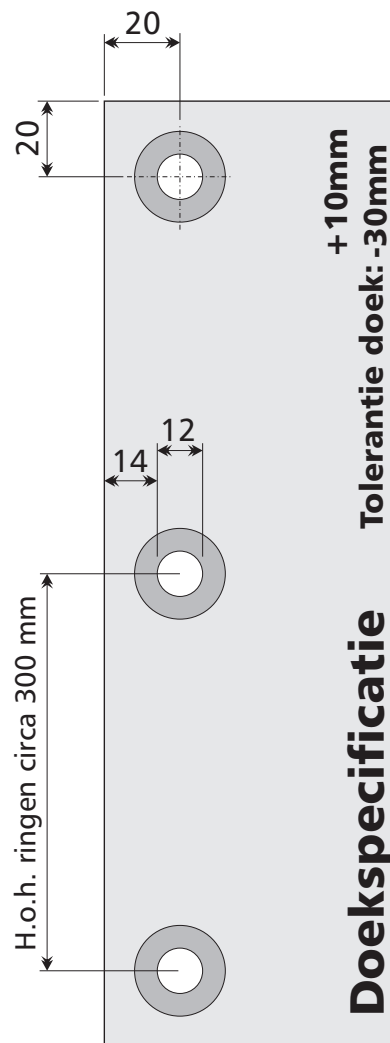

Triaflex 40 groef

TECHNISCHE GEGEVENS

SCHAAL 1:2

TRIAFLEX 40

AMBIFRAME

TRIAFLEX 40 groef

TRIAFLEX 60

TRIAFLEX 60 groef

TRITON BANNERSTEUN

STEUNBREEDTE 600 mm =
Doekbreedte 400 mm

STEUNBREEDTE 800 mm =
Doekbreedte 600 mm

STEUNBREEDTE 1000 mm =
Doekbreedte 800 mm

HAAKSE BANNER:
Max. doekmaat 4 m²

VLAKKE BANNER:
Max. doekmaat 9 m²:

**SPACER BANNERSTEUN**

STEUNBREEDTE 600 mm =
Doekbreedte 400 mm

STEUNBREEDTE 800 mm =
Doekbreedte 600 mm

STEUNBREEDTE 1000 mm =
Doekbreedte 800 mm

Max. doekmaat 4m²

SPACER & ORION BEWEGWIJZERING

Het modulaire bewegwijzeringssysteem blinkt uit in zijn combinatie van stevige tekstpanelen met de fraaie SPACER of ronde ORION profielen.

De standaard paneelhoogtes zijn: 50, 100, 150 en 200 mm

Samengestelde borden kunnen in elke gewenste bordhoogte geproduceerd worden.

**PROCYON
ONVERLICHTE ZUIL**

PLAATMATEN

Plaatmaat = zuilmaat

ZICHTMATEN

Breedte (in mm)