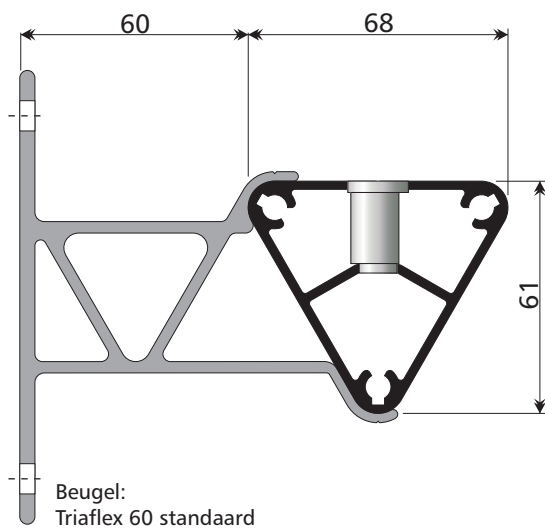

Triaflex 40 groef

TECHNISCHE GEGEVENS

SCHAAL 1:2

TRIAFLEX 40

AMBIFRAME

TRIAFLEX 40 groef

TRIAFLEX 60

TRIAFLEX 60 groef

TRIAFLEX 60 scharnier

TRIAFLEX 40 scharnier

Triatex 40

TECHNISCHE GEGEVENS

SCHAAL 1:1

SIRIUS lichtkoof

SIRIUS wandbeugel

SIRIUS beugel Triaflex

TRITON BANNERSTEUN

STEUNBREEDTE 600 mm =
Doekbreedte 400 mm

STEUNBREEDTE 800 mm =
Doekbreedte 600 mm

STEUNBREEDTE 1000 mm =
Doekbreedte 800 mm

HAAKSE BANNER:
Max. doekmaat 4 m²

VLAKKE BANNER:
Max. doekmaat 9 m²:

**SPACER BANNERSTEUN**

STEUNBREEDTE 600 mm =
Doekbreedte 400 mm

STEUNBREEDTE 800 mm =
Doekbreedte 600 mm

STEUNBREEDTE 1000 mm =
Doekbreedte 800 mm

Max. doekmaat 4m²

SPACER & ORION BEWEGWIJZERING

Het modulaire bewegwijzeringssysteem blinkt uit in zijn combinatie van stevige tekstpanelen met de fraaie SPACER of ronde ORION profielen.