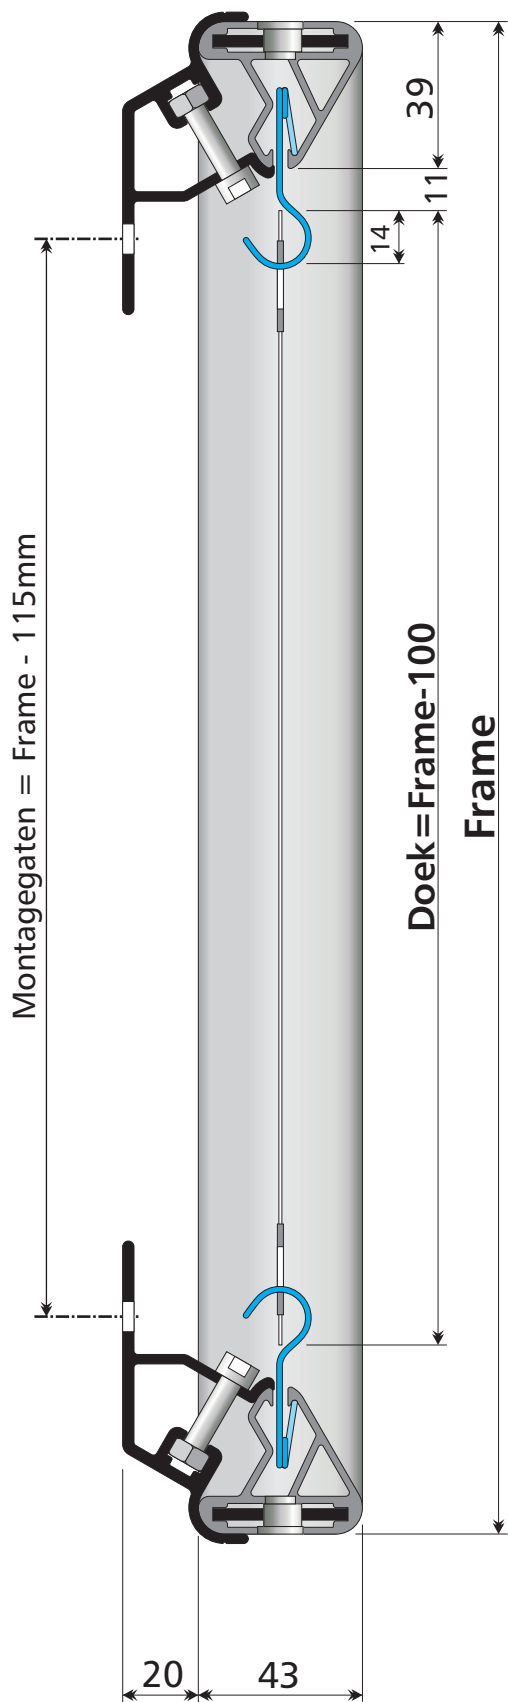

Triaflex 40 groef

TECHNISCHE GEGEVENS

SCHAAL 1:2

TRIAFLEX 40

AMBIFRAME

TRIAFLEX 40 groef

TRIAFLEX 60

TRIAFLEX 60 groef

TRIAFLEX 60 scharnier

TRIAFLEX 40 scharnier

Triatex 40

TECHNISCHE GEGEVENS

SCHAAL 1:1

SIRIUS lichtkoof

SIRIUS wandbeugel

SIRIUS beugel Triaflex

TRITON BANNERSTEUN

STEUNBREEDTE 600 mm =
Doekbreedte 400 mm

STEUNBREEDTE 800 mm =
Doekbreedte 600 mm

STEUNBREEDTE 1000 mm =
Doekbreedte 800 mm

HAAKSE BANNER:
Max. doekmaat 4 m²

VLAKKE BANNER:
Max. doekmaat 9 m²:

Plaatmaat - 20 mm

Hoogte (in mm)

Plaatmaat = zuilhoogte

PROTON VERLICHTE ZUIL

PROTON Plaatmaat

800 mm breed = 677 mm

1000 mm breed = 880 mm

1250 mm breed = 1137 mm