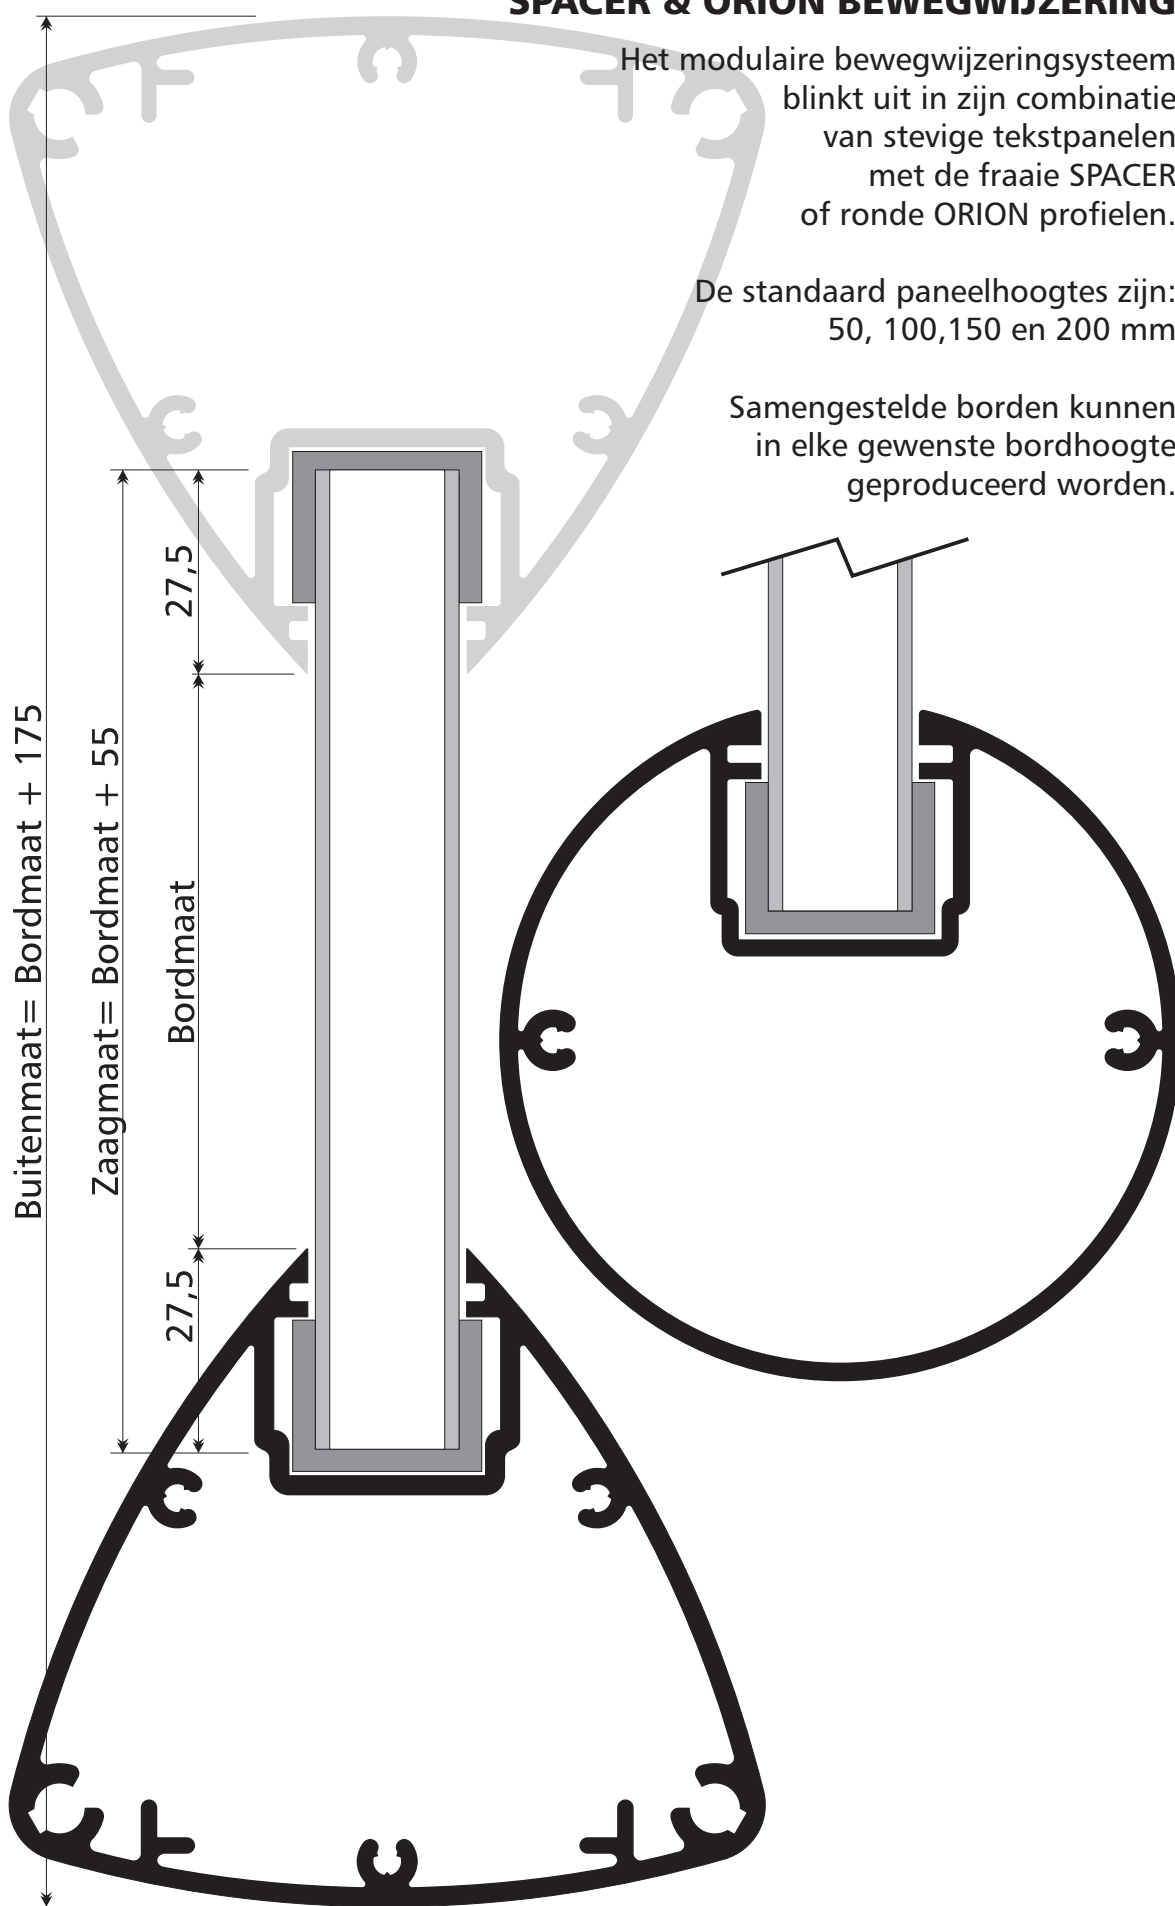

TRITON BANNERSTEUN

STEUNBREEDTE 600 mm =
Doekbreedte 400 mm

STEUNBREEDTE 800 mm =
Doekbreedte 600 mm

STEUNBREEDTE 1000 mm =
Doekbreedte 800 mm

HAAKSE BANNER:
Max. doekmaat 4 m²

VLAKKE BANNER:
Max. doekmaat 9 m²:

**SPACER BANNERSTEUN**

STEUNBREEDTE 600 mm =
Doekbreedte 400 mm

STEUNBREEDTE 800 mm =
Doekbreedte 600 mm

STEUNBREEDTE 1000 mm =
Doekbreedte 800 mm

Max. doekmaat 4m²

SPACER & ORION BEWEGWIJZERING

Het modulaire bewegwijzeringssysteem blinkt uit in zijn combinatie van stevige tekstpanelen met de fraaie SPACER of ronde ORION profielen.

De standaard paneelhoogtes zijn: 50, 100, 150 en 200 mm

Samengestelde borden kunnen in elke gewenste bordhoogte geproduceerd worden.

**PROCYON
ONVERLICHTE ZUIL**

PLAATMATEN

Plaatmaat = zuilmaat

ZICHTMATEN

Breedte (in mm)

Plaatmaat - 20 mm

Hoogte (in mm)

Plaatmaat = zuilhoogte

PROTON VERLICHTE ZUIL

PROTON Plaatmaat

800 mm breed = 677 mm

1000 mm breed = 880 mm

1250 mm breed = 1137 mm