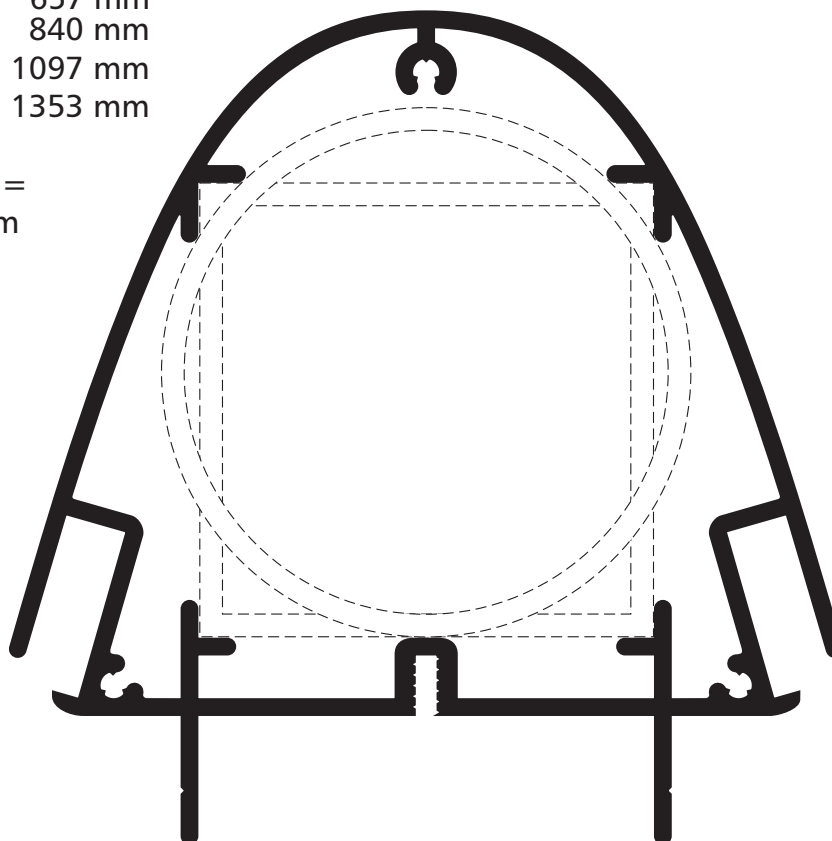

TRITON BANNERSTEUN

STEUNBREEDTE 600 mm =
Doekbreedte 400 mm

STEUNBREEDTE 800 mm =
Doekbreedte 600 mm

STEUNBREEDTE 1000 mm =
Doekbreedte 800 mm

HAAKSE BANNER:
Max. doekmaat 4 m²

VLAKKE BANNER:
Max. doekmaat 9 m²:

Plaatmaat - 20 mm

Hoogte (in mm)

Plaatmaat = zuilhoogte

PROTON VERLICHTE ZUIL

PROTON Plaatmaat

800 mm breed = 677 mm

1000 mm breed = 880 mm

1250 mm breed = 1137 mm

1500 mm breed = 1393 mm

Hoogte plaatmaat = zuilhoogte

PROTON Zichtmaat

800 mm breed = 657 mm

1000 mm breed = 840 mm

1250 mm breed = 1097 mm

1500 mm breed = 1353 mm

Hoogte zichtmaat =
zuilhoogte - 55 mm

ECLIPS 180 LICHTBAK (enkelzijdig en dubbelzijdig)

PLAATMAAT = lichtbakmaat - 27 mm / ZICHTMAAT = lichtbakmaat - 56 mm

B.V. Lichtbakmaat 1000x1000 mm = plaatmaat 973 x 973 mm

ECLIPS 120 LICHTBAK (enkelzijdig)