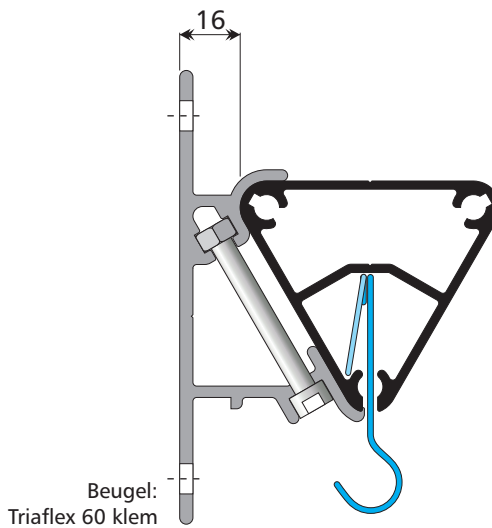

Triaflex 40 groef

TECHNISCHE GEGEVENS

SCHAAL 1:2

TRIAFLEX 40

AMBIFRAME

TRIAFLEX 40 groef

TRIAFLEX 60

TRIAFLEX 60 groef

TRIAFLEX 60 scharnier

TRIAFLEX 40 scharnier

Triatex 40

TECHNISCHE GEGEVENS

SCHAAL 1:1

SIRIUS lichtkoof

SIRIUS wandbeugel

SIRIUS beugel Triaflex

TRITON BANNERSTEUN

STEUNBREEDTE 600 mm =
Doekbreedte 400 mm

STEUNBREEDTE 800 mm =
Doekbreedte 600 mm

STEUNBREEDTE 1000 mm =
Doekbreedte 800 mm

HAAKSE BANNER:
Max. doekmaat 4 m²

VLAKKE BANNER:
Max. doekmaat 9 m²:

**SPACER BANNERSTEUN**

STEUNBREEDTE 600 mm =
Doekbreedte 400 mm

STEUNBREEDTE 800 mm =
Doekbreedte 600 mm

STEUNBREEDTE 1000 mm =
Doekbreedte 800 mm

Max. doekmaat 4m²

SPACER & ORION BEWEGWIJZERING

Het modulaire bewegwijzeringssysteem blinkt uit in zijn combinatie van stevige tekstpanelen met de fraaie SPACER of ronde ORION profielen.