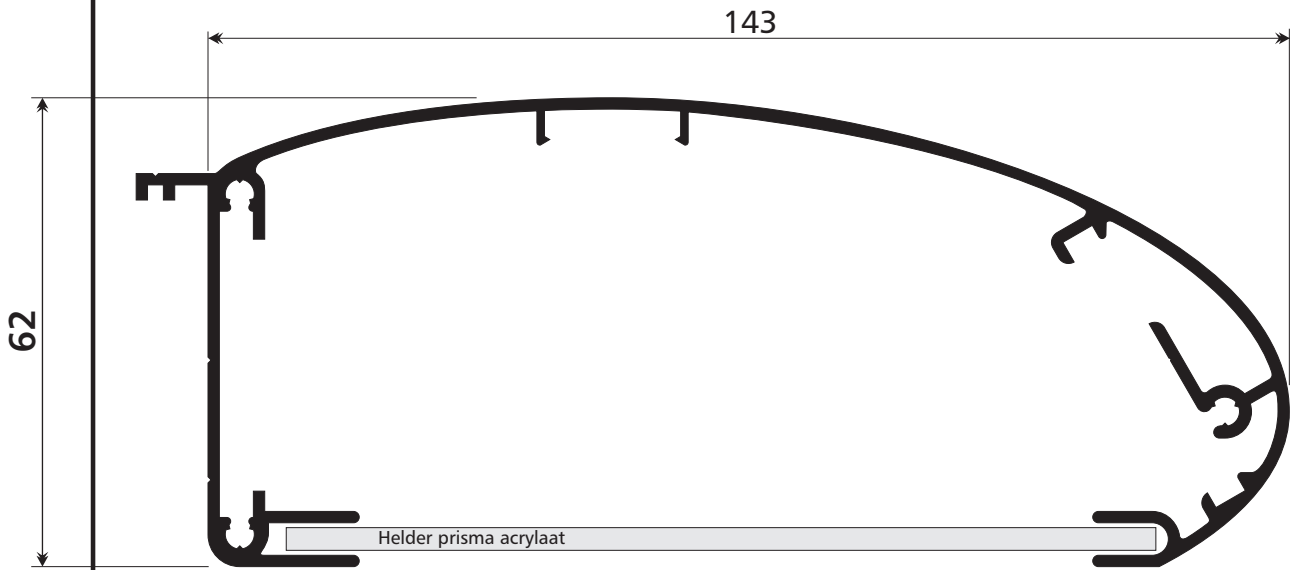

TRIAFLEX 60 scharnier

TRIAFLEX 40 scharnier

Triatex 40

TECHNISCHE GEGEVENS

SCHAAL 1:1

SIRIUS lichtkoof

SIRIUS wandbeugel

SIRIUS beugel Triaflex

TRITON BANNERSTEUN

STEUNBREEDTE 600 mm =
Doekbreedte 400 mm

STEUNBREEDTE 800 mm =
Doekbreedte 600 mm

STEUNBREEDTE 1000 mm =
Doekbreedte 800 mm

HAAKSE BANNER:
Max. doekmaat 4 m²

VLAKKE BANNER:
Max. doekmaat 9 m²:

**SPACER BANNERSTEUN**

STEUNBREEDTE 600 mm =
Doekbreedte 400 mm

STEUNBREEDTE 800 mm =
Doekbreedte 600 mm

STEUNBREEDTE 1000 mm =
Doekbreedte 800 mm

Max. doekmaat 4m²

SPACER & ORION BEWEGWIJZERING

Het modulaire bewegwijzeringssysteem blinkt uit in zijn combinatie van stevige tekstpanelen met de fraaie SPACER of ronde ORION profielen.

De standaard paneelhoogtes zijn: 50, 100, 150 en 200 mm

Samengestelde borden kunnen in elke gewenste bordhoogte geproduceerd worden.

**PROCYON
ONVERLICHTE ZUIL**

PLAATMATEN

Plaatmaat = zuilmaat

ZICHTMATEN

Breedte (in mm)