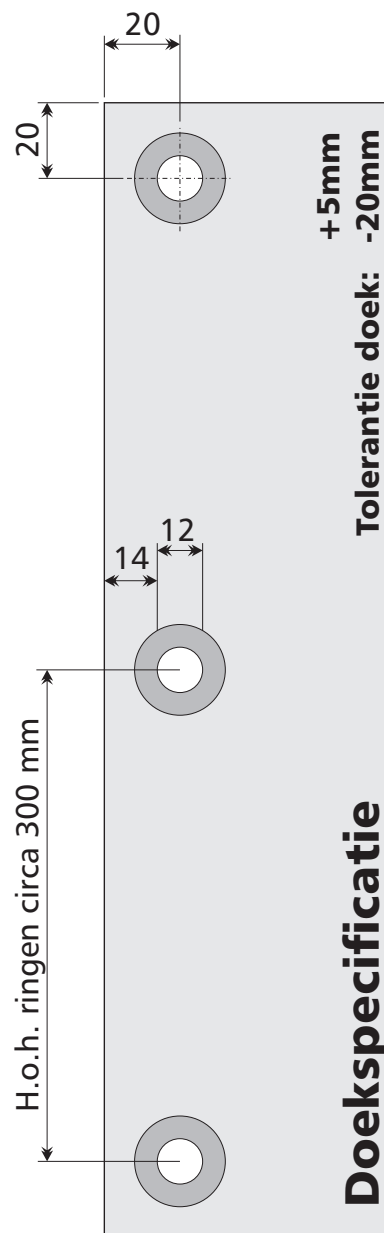

Triaflex 40 groef

TECHNISCHE GEGEVENS

SCHAAL 1:2

TRIAFLEX 40

AMBIFRAME

TRIAFLEX 40 groef

TRIAFLEX 60

TRIAFLEX 60 groef

TRITON BANNERSTEUN

STEUNBREEDTE 600 mm =
Doekbreedte 400 mm

STEUNBREEDTE 800 mm =
Doekbreedte 600 mm

STEUNBREEDTE 1000 mm =
Doekbreedte 800 mm

HAAKSE BANNER:
Max. doekmaat 4 m²

VLAKKE BANNER:
Max. doekmaat 9 m²:

**SPACER BANNERSTEUN**

STEUNBREEDTE 600 mm =
Doekbreedte 400 mm

STEUNBREEDTE 800 mm =
Doekbreedte 600 mm

STEUNBREEDTE 1000 mm =
Doekbreedte 800 mm

Max. doekmaat 4m²

SPACER & ORION BEWEGWIJZERING

Het modulaire bewegwijzeringssysteem blinkt uit in zijn combinatie van stevige tekstpanelen met de fraaie SPACER of ronde ORION profielen.

De standaard paneelhoogtes zijn: 50, 100, 150 en 200 mm

Samengestelde borden kunnen in elke gewenste bordhoogte geproduceerd worden.

**PROCYON
ONVERLICHTE ZUIL**

PLAATMATEN

Plaatmaat = zuilmaat

ZICHTMATEN

Breedte (in mm)