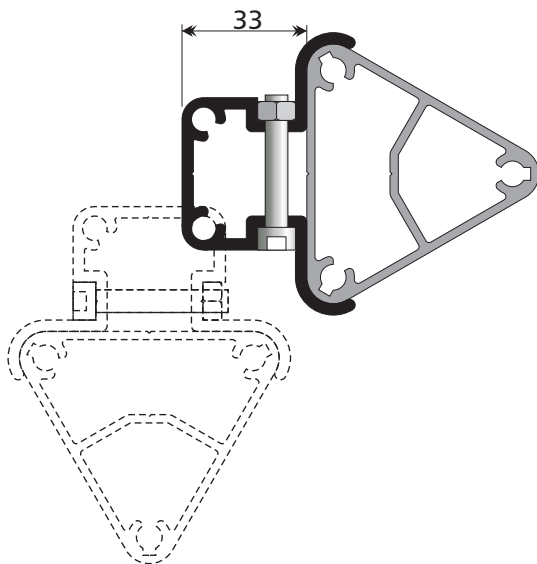

Triaflex 40 groef

TECHNISCHE GEGEVENS

SCHAAL 1:2

TRIAFLEX 40

AMBIFRAME

TRIAFLEX 40 groef

TRIAFLEX 60

TRIAFLEX 60 groef

TRIAFLEX 60 scharnier

TRIAFLEX 40 scharnier

Triatex 40

TECHNISCHE GEGEVENS

SCHAAL 1:1

SIRIUS lichtkoof

SIRIUS wandbeugel

SIRIUS beugel Triaflex

TRITON BANNERSTEUN

STEUNBREEDTE 600 mm =
Doekbreedte 400 mm

STEUNBREEDTE 800 mm =
Doekbreedte 600 mm

STEUNBREEDTE 1000 mm =
Doekbreedte 800 mm

HAAKSE BANNER:
Max. doekmaat 4 m²

VLAKKE BANNER:
Max. doekmaat 9 m²:

**SPACER BANNERSTEUN**

STEUNBREEDTE 600 mm =
Doekbreedte 400 mm

STEUNBREEDTE 800 mm =
Doekbreedte 600 mm

STEUNBREEDTE 1000 mm =
Doekbreedte 800 mm

Max. doekmaat 4m²

SPACER & ORION BEWEGWIJZERING

Het modulaire bewegwijzeringssysteem blinkt uit in zijn combinatie van stevige tekstpanelen met de fraaie SPACER of ronde ORION profielen.