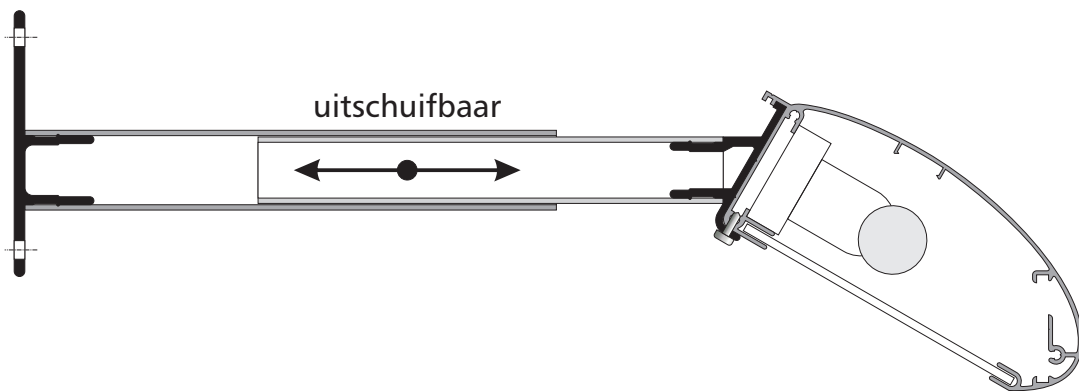

Triaflex 40 groef

TECHNISCHE GEGEVENS

SCHAAL 1:2

TRIAFLEX 40

AMBIFRAME

TRIAFLEX 40 groef

TRIAFLEX 60

TRIAFLEX 60 groef

TRIAFLEX 60 scharnier

TRIAFLEX 40 scharnier

Triatex 40

TECHNISCHE GEGEVENS

SCHAAL 1:1

SIRIUS lichtkoof

SIRIUS wandbeugel

SIRIUS beugel Triaflex

TRITON BANNERSTEUN

STEUNBREEDTE 600 mm =
Doekbreedte 400 mm

STEUNBREEDTE 800 mm =
Doekbreedte 600 mm

STEUNBREEDTE 1000 mm =
Doekbreedte 800 mm

HAAKSE BANNER:
Max. doekmaat 4 m²

VLAKKE BANNER:
Max. doekmaat 9 m²:

**SPACER BANNERSTEUN**

STEUNBREEDTE 600 mm =
Doekbreedte 400 mm

STEUNBREEDTE 800 mm =
Doekbreedte 600 mm

STEUNBREEDTE 1000 mm =
Doekbreedte 800 mm

Max. doekmaat 4m²

SPACER & ORION BEWEGWIJZERING

Het modulaire bewegwijzeringssysteem blinkt uit in zijn combinatie van stevige tekstpanelen met de fraaie SPACER of ronde ORION profielen.