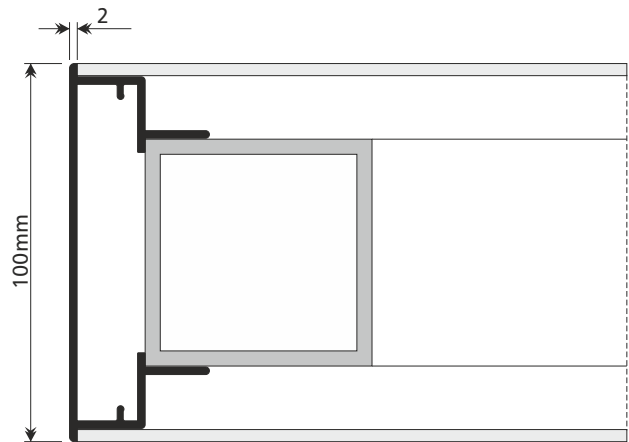

TECHNISCHE GEGEVENS

SCHAAL 1:2

UNIVERS onverlicht recht bord

ZICHTMATEN

Zichtmaat = zuilmaat -4mm

PLAATMATEN

Plaatmaat = zuilmaat -4mm

COSMOS 40 onverlichte recht bord / zuil

ZICHTMATEN

Zichtmaat = zuilmaat -4mm

PLAATMATEN

Plaatmaat = zuilmaat -4mm

COSMOS 100 onverlichte rechte zuil

ZICHTMATEN

Zichtmaat = zuilmaat -4mm

PLAATMATEN

Plaatmaat = zuilmaat -4mm

LUNA onverlichte rechte zuil

ZICHTMATEN

Zichtmaat = zuilmaat -100mm

PLAATMATEN

Plaatmaat = zuilmaat -100mm