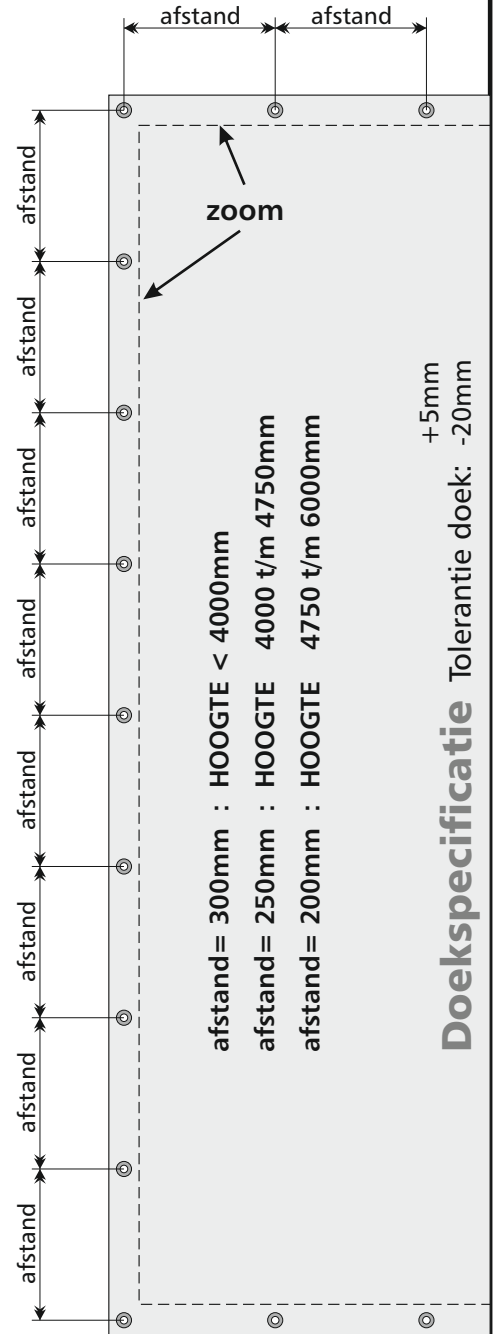

DuoFlex

Doek=Frame-110
DuoFlex Frame

Frontlit doek