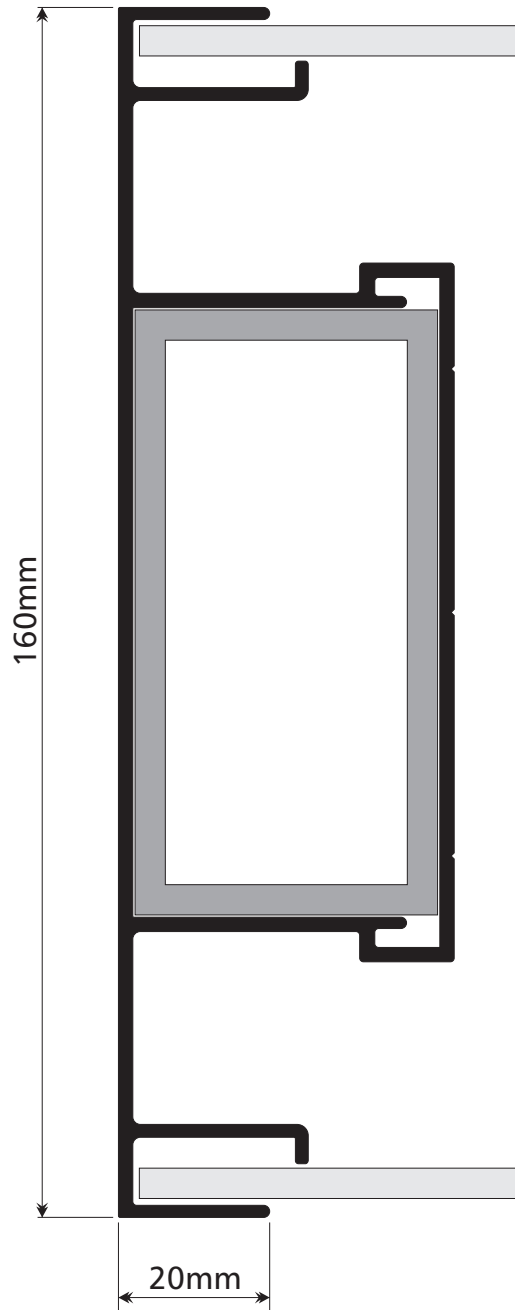

STRATOS 160 zuil

Zichtmaat= zuilmaat - 40mm  
Plaatmaat= zuilmaat - 7mm

ECLIPS 180 zuil

Zichtmaat= zuilmaat - 56mm  
Plaatmaat= zuilmaat - 27mm