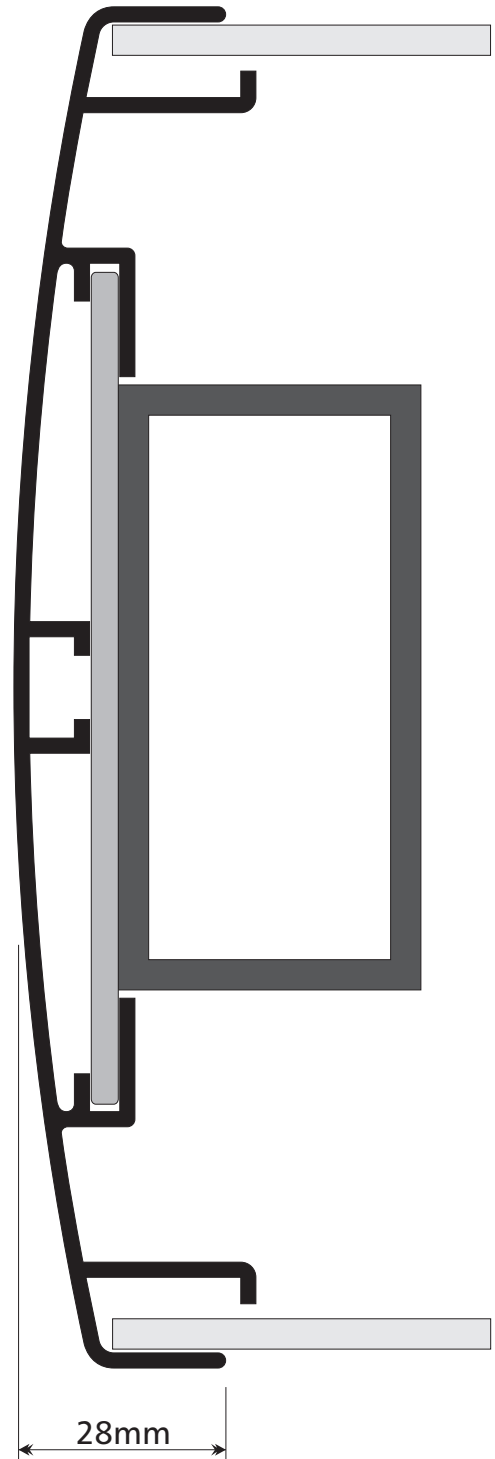

STRATOS 160 zuil

Zichtmaat= zuilmaat - 40mm  
Plaatmaat= zuilmaat - 7mm

ECLIPS 180 zuil

Zichtmaat= zuilmaat - 56mm  
Plaatmaat= zuilmaat - 27mm