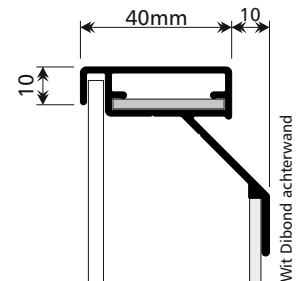

4Tex 40 enkelzijdig
Peesdoek lichtbak

STRATOS 40 enkelzijdig
Zichtmaat = lichtbakmaat - 20mm
Plaatmaat = lichtbakmaat - 7mm

STRATOS 80 enkelzijdig
Zichtmaat = lichtbakmaat - 40mm
Plaatmaat = lichtbakmaat - 7mm

STRATOS 120 enkelzijdig
Zichtmaat = lichtbakmaat - 40mm
Plaatmaat = lichtbakmaat - 7mm

STRATOS 120 dubbelzijdig
Zichtmaat = lichtbakmaat - 40mm
Plaatmaat = lichtbakmaat - 7mm

STRATOS 160 dubbelzijdig
Zichtmaat = lichtbakmaat - 40mm
Plaatmaat = lichtbakmaat - 7mm