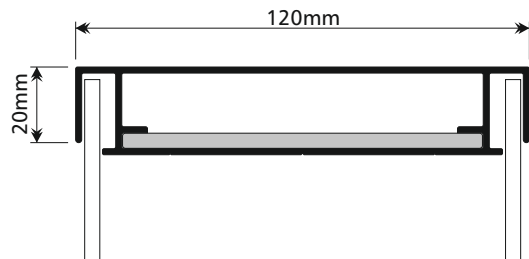

4Tex 40 enkelzijdig
Peesdoek lichtbak

STRATOS 40 enkelzijdig
Zichtmaat = lichtbakmaat - 20mm
Plaatmaat = lichtbakmaat - 7mm

STRATOS 80 enkelzijdig
Zichtmaat = lichtbakmaat - 40mm
Plaatmaat = lichtbakmaat - 7mm

STRATOS 120 enkelzijdig
Zichtmaat = lichtbakmaat - 40mm
Plaatmaat = lichtbakmaat - 7mm

STRATOS 120 dubbelzijdig
Zichtmaat = lichtbakmaat - 40mm
Plaatmaat = lichtbakmaat - 7mm

STRATOS 160 dubbelzijdig
Zichtmaat = lichtbakmaat - 40mm
Plaatmaat = lichtbakmaat - 7mm