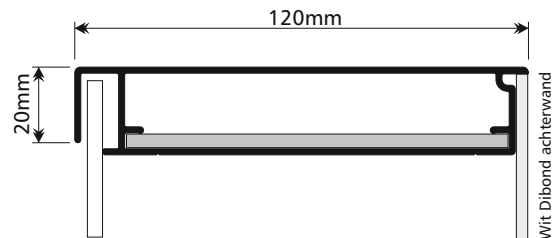

4Tex 40 enkelzijdig
Peesdoek lichtbak

STRATOS 40 enkelzijdig
Zichtmaat = lichtbakmaat - 20mm
Plaatmaat = lichtbakmaat - 7mm

STRATOS 80 enkelzijdig
Zichtmaat = lichtbakmaat - 40mm
Plaatmaat = lichtbakmaat - 7mm

STRATOS 120 enkelzijdig
Zichtmaat = lichtbakmaat - 40mm
Plaatmaat = lichtbakmaat - 7mm

STRATOS 120 dubbelzijdig
Zichtmaat = lichtbakmaat - 40mm
Plaatmaat = lichtbakmaat - 7mm

STRATOS 160 dubbelzijdig
Zichtmaat = lichtbakmaat - 40mm
Plaatmaat = lichtbakmaat - 7mm