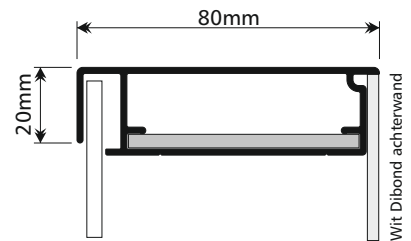

4Tex 40 enkelzijdig
Peesdoek lichtbak

STRATOS 40 enkelzijdig
Zichtmaat = lichtbakmaat - 20mm
Plaatmaat = lichtbakmaat - 7mm

STRATOS 80 enkelzijdig
Zichtmaat = lichtbakmaat - 40mm
Plaatmaat = lichtbakmaat - 7mm

STRATOS 120 enkelzijdig
Zichtmaat = lichtbakmaat - 40mm
Plaatmaat = lichtbakmaat - 7mm

STRATOS 120 dubbelzijdig
Zichtmaat = lichtbakmaat - 40mm
Plaatmaat = lichtbakmaat - 7mm

STRATOS 160 dubbelzijdig
Zichtmaat = lichtbakmaat - 40mm
Plaatmaat = lichtbakmaat - 7mm