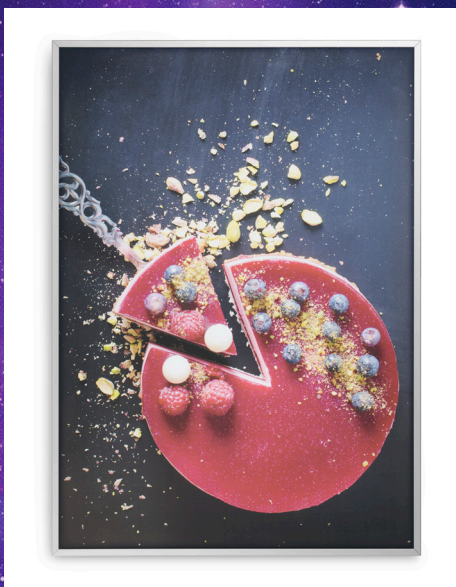

STRATOS 40

ENKELZIJDIGE LICHTBAK

Het uiterlijk van de Stratos is tijdloos. De lichtbak is volledig recht en glad. Dit zorgt ervoor dat de lichtbak op veel verschillende manieren toegepast kan worden. De Stratos is een echte alleskunner en past bijna overal goed bij.

Dunste lichtbak

De Stratos 40 is onze dunste lichtbak van slechts 40 mm diep. Het is licht in gewicht en speciaal ontworpen voor binnengebruik, maar tot een bepaalde afmeting is het ook geschikt voor buiten.

Stevig frame

De lichtbak wordt zwevend gemonteerd wat een extra dimensie geeft. Dit zorgt voor een moderne uitstraling. De witte Dibond achterwand is aan de achterzijde van het frame fraai gekit. Er ontstaat een bijzonder stevig en lichtgewicht frame. Omdat de achterwand naadloos aansluit, kan de lichtbak ook opgehangen worden aan dunne kabeltjes.

KENMERKEN

- Recht glad geanodiseerd profiel
- Slechts 40 mm diep
- Met energiezuinige waterdichte leds, IP67
- Compleet geassembleerd, incl. opaal acrylaat
- Licht in gewicht
- Tegen meerprijs in RAL-kleur
- Met snoer & stekker (t.b.v. binnengebruik)