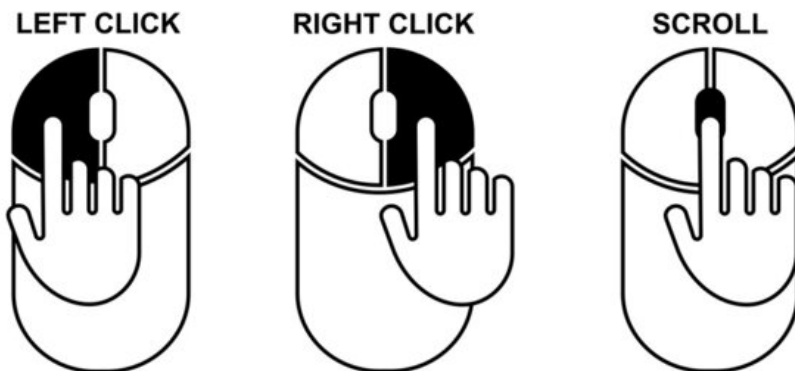

Legenda

Links ingedrukt: Het product draaien.

Rechts ingedrukt: Het product verplaatsen (of cmd+rechts op Apple).

Scrollen: In- of uit zoomen.

Mobiele weergave

1 vinger slepen: Het product draaien.

2 vingers slepen: Het product verplaatsen.

Pinch: In- of uit zoomen.

Volledig scherm

Configuratie delen met anderen

Screenshot maken

Winkelwagen met aantal product configuraties