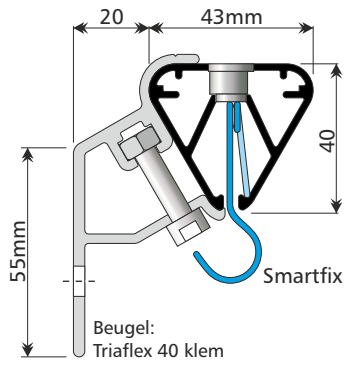

TRIAFLEX 40 groef

Frontlit doek

TRIAFLEX 60 groef

Frontlit doek

TRIAFLEX 40 groef

TRIAFLEX 40 groef voor plaat

TRIAFLEX 40 groef

TRIAFLEX 60 groef

TRIAFLEX 60 groef voor plaat

TRIAFLEX met TRITON staander

TRIAFLEX 40 scharnier