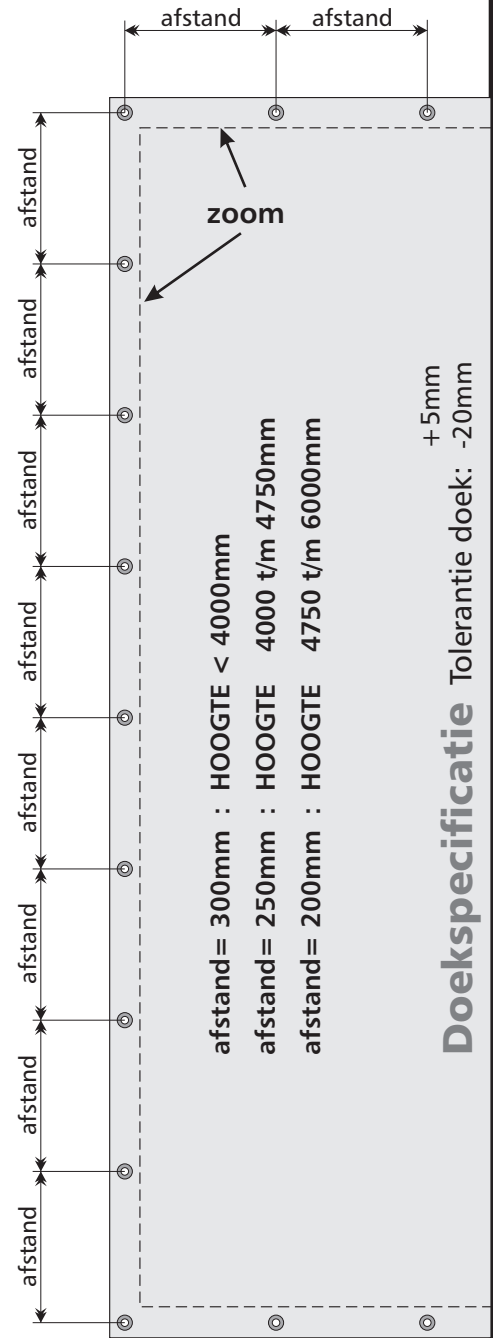

TRIAFLEX 40 groef

Frontlit doek

TRIAFLEX 60 groef

Frontlit doek

TRIAFLEX 40 groef

TRIAFLEX 40 groef voor plaat

TRIAFLEX 40 groef

TRIAFLEX 60 groef

TRIAFLEX 60 groef voor plaat

TRIAFLEX met TRITON staander

TRIAFLEX 40 scharnier