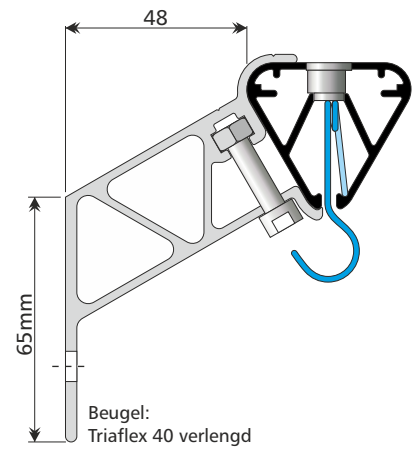

TRIAFLEX 40 groef

Frontlit doek

TRIAFLEX 60 groef

Frontlit doek

TRIAFLEX 40 groef

TRIAFLEX 40 groef voor plaat

TRIAFLEX 40 groef

TRIAFLEX 60 groef

TRIAFLEX 60 groef voor plaat

TRIAFLEX met TRITON staander

TRIAFLEX 40 scharnier