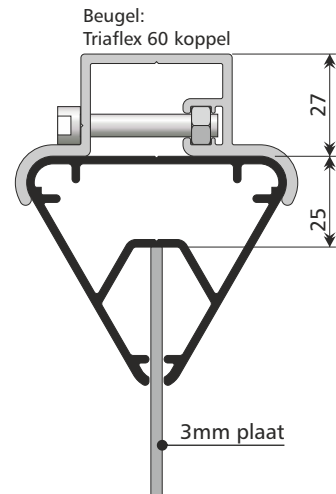

TRIAFLEX 40 groef

Frontlit doek

TRIAFLEX 60 groef

Frontlit doek

TRIAFLEX 40 groef

TRIAFLEX 40 groef voor plaat

TRIAFLEX 40 groef

TRIAFLEX 60 groef

TRIAFLEX 60 groef voor plaat

TRIAFLEX met TRITON staander

TRIAFLEX 40 scharnier