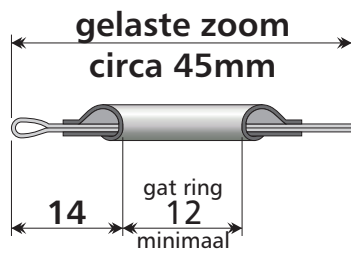

TRIAFLEX 40 groef

Frontlit doek

TRIAFLEX 60 groef

Frontlit doek

TRIAFLEX 40 groef

TRIAFLEX 40 groef voor plaat

TRIAFLEX 40 groef

TRIAFLEX 60 groef

TRIAFLEX 60 groef voor plaat

TRIAFLEX met TRITON staander

TRIAFLEX 40 scharnier