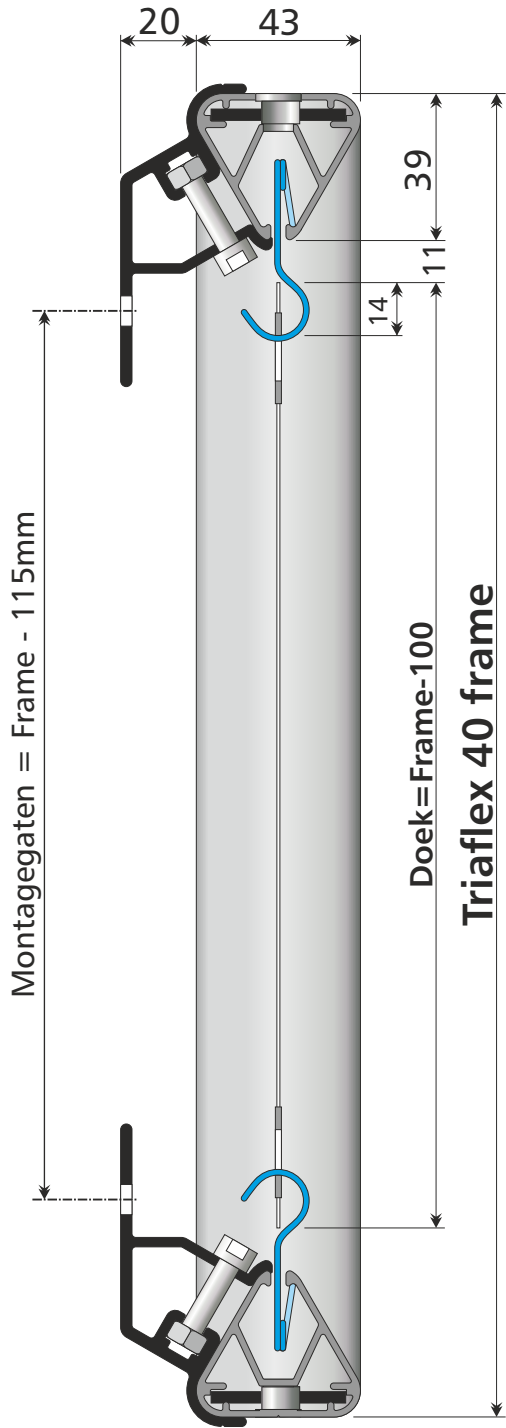

TRIAFLEX 40 groef

Frontlit doek

TRIAFLEX 60 groef

Frontlit doek

TRIAFLEX 40 groef

TRIAFLEX 40 groef voor plaat

TRIAFLEX 40 groef

TRIAFLEX 60 groef

TRIAFLEX 60 groef voor plaat

TRIAFLEX met TRITON staander

TRIAFLEX 40 scharnier