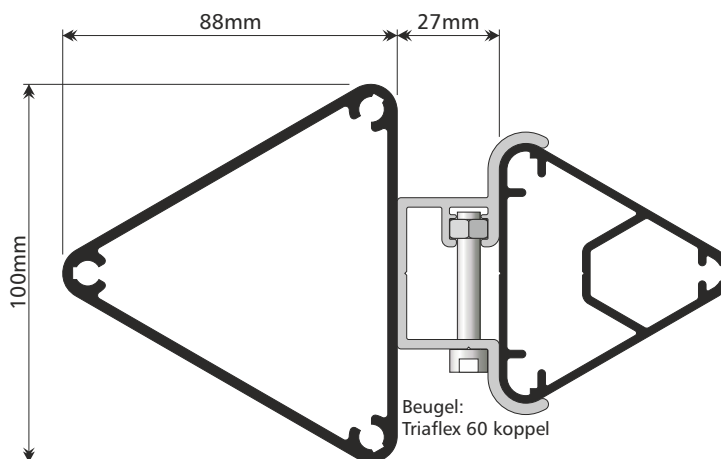

TRIAFLEX 40 groef

Frontlit doek

TRIAFLEX 60 groef

Frontlit doek

TRIAFLEX 40 groef

TRIAFLEX 40 groef voor plaat

TRIAFLEX 40 groef

TRIAFLEX 60 groef

TRIAFLEX 60 groef voor plaat

TRIAFLEX met TRITON staander

TRIAFLEX 40 scharnier