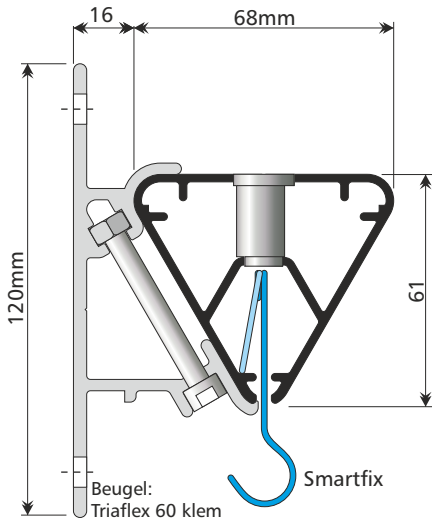

TRIAFLEX 40 groef

Frontlit doek

TRIAFLEX 60 groef

Frontlit doek

TRIAFLEX 40 groef

TRIAFLEX 40 groef voor plaat

TRIAFLEX 40 groef

TRIAFLEX 60 groef

TRIAFLEX 60 groef voor plaat

TRIAFLEX met TRITON staander

TRIAFLEX 40 scharnier