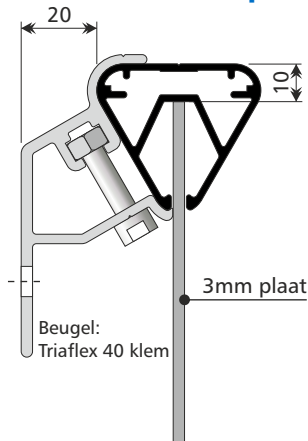

TRIAFLEX 40 groef

Frontlit doek

TRIAFLEX 60 groef

Frontlit doek

TRIAFLEX 40 groef

TRIAFLEX 40 groef voor plaat

TRIAFLEX 40 groef

TRIAFLEX 60 groef

TRIAFLEX 60 groef voor plaat

TRIAFLEX met TRITON staander

TRIAFLEX 40 scharnier