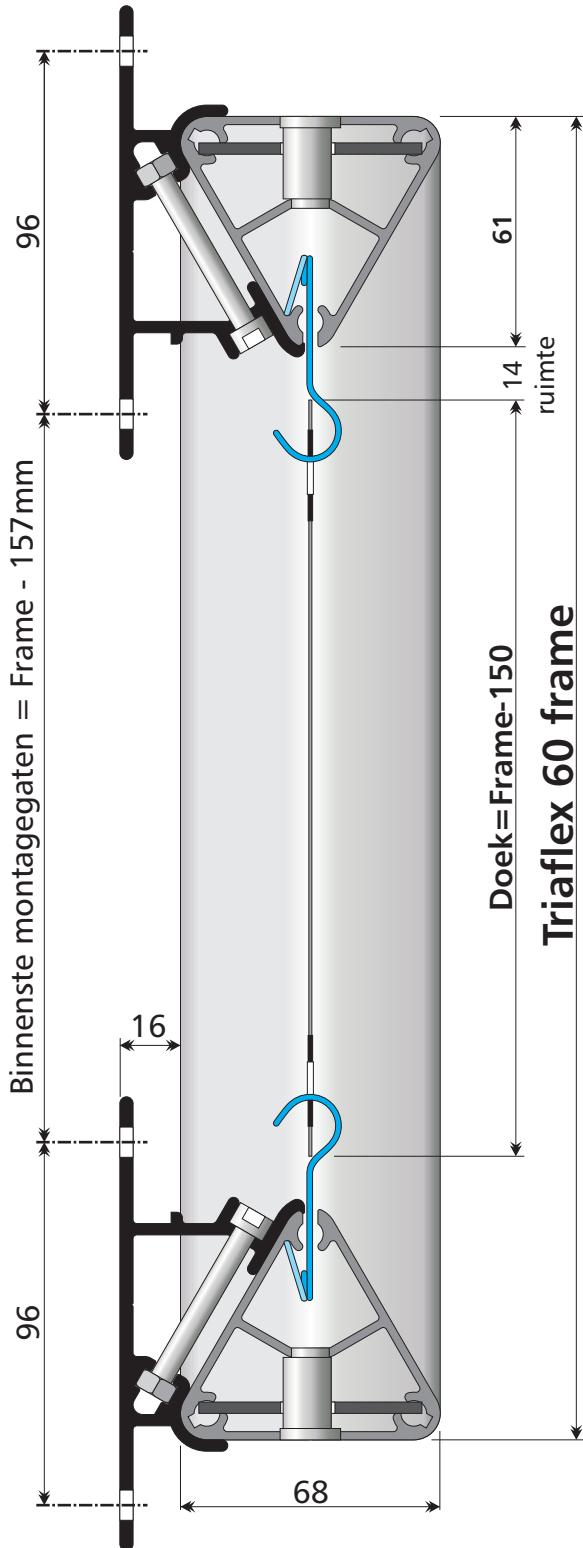

TRIAFLEX 40 groef

Frontlit doek

TRIAFLEX 60 groef

Frontlit doek

TRIAFLEX 40 groef

TRIAFLEX 40 groef voor plaat

TRIAFLEX 40 groef

TRIAFLEX 60 groef

TRIAFLEX 60 groef voor plaat

TRIAFLEX met TRITON staander

TRIAFLEX 40 scharnier