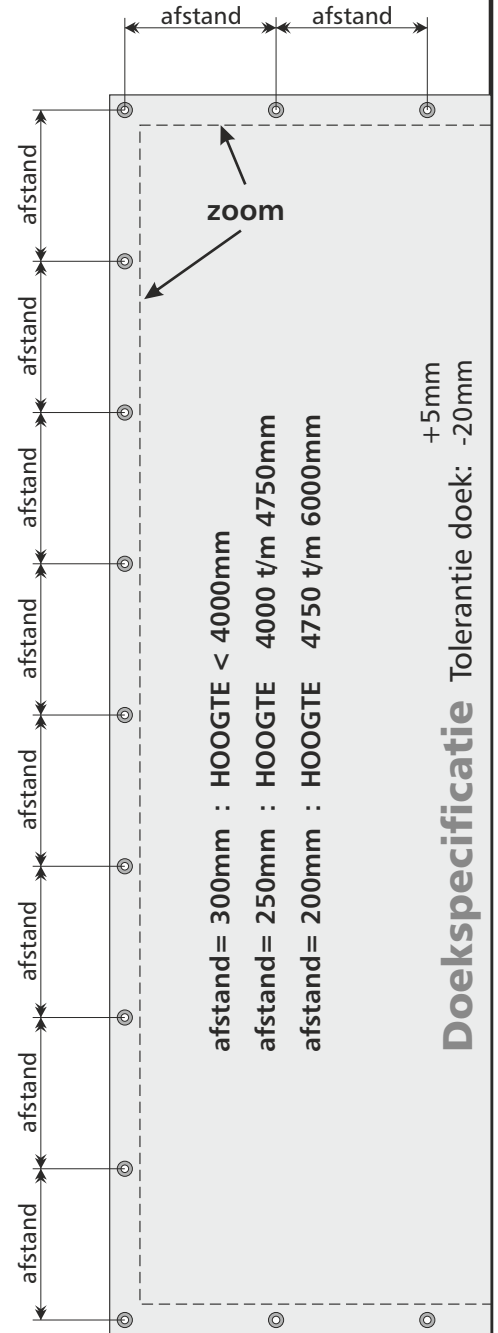

TRIAFLEX 40 groef

Frontlit doek

TRIAFLEX 60 groef

Frontlit doek

TRIAFLEX 40 groef

TRIAFLEX 40 groef voor plaat

TRIAFLEX 40 groef

TRIAFLEX 60 groef

TRIAFLEX 60 groef voor plaat

TRIAFLEX met TRITON staander

TRIAFLEX 40 scharnier