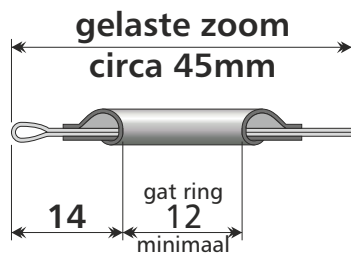

TRIAFLEX 40 groef

Frontlit doek

TRIAFLEX 60 groef

Frontlit doek

TRIAFLEX 40 groef

TRIAFLEX 40 groef voor plaat

TRIAFLEX 40 groef

TRIAFLEX 60 groef

TRIAFLEX 60 groef voor plaat

TRIAFLEX met TRITON staander

TRIAFLEX 40 scharnier