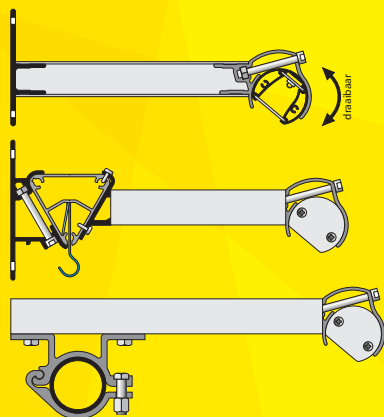

## LICHTKOOF MET LED

Wil je de reclamedoeken of -borden van jouw klanten in de spotlight zetten zodat deze ook in het donker goed te zien zijn? Dan is een lichtkoof onmisbaar. Met behulp van de Pulsar koofverlichting kun je tot 6 meter hoge doeken of borden uitlichten.

De Pulsar heeft, dankzij de speciaal ontwikkelde LED, een zeer krachtig geconcentreerde lichtbundel. De LED's branden tot wel 40.000 uur en zijn - afhankelijk van de bordhoogte - in drie lichtsterktes leverbaar: medium power, high power en ultra power. Voor elke situatie de juiste aanlichting!

Het 48 mm Pulsar profiel is solide en tegelijkertijd heel licht. Hierdoor heb je slechts de helft van het aantal beugels nodig ten opzichte van andere lichtkoven. De slimme draaibeugels zorgen voor een snelle en eenvoudige montage. Deze zijn ook makkelijk in te stellen zodat ieder gewenste reclame-uiting uitgelicht kan worden.

Er zijn diverse voetplaten mogelijk zodat de Pulsar op iedere ondergrond gemonteerd kan worden.