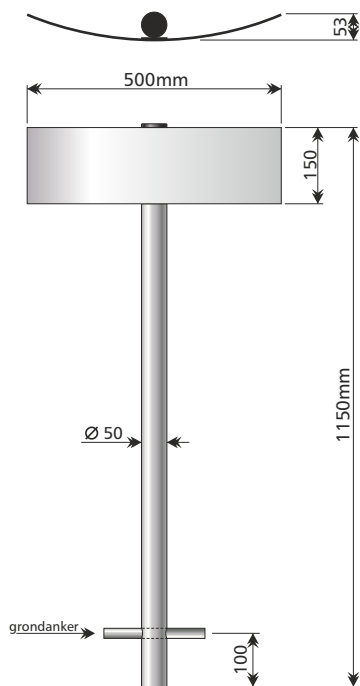

TECHNISCHE GEGEVENS

SCHAAL 1:15

BIGGENRUG

ECLIPS parkeerbord

STRATOS parkeerbord

ORION parkeerbord

PROCYON parkeerbord