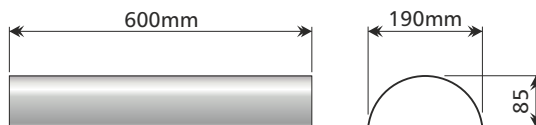

TECHNISCHE GEGEVENS

SCHAAL 1:15

BIGGENRUG

ECLIPS parkeerbord

STRATOS parkeerbord

ORION parkeerbord

PROCYON parkeerbord