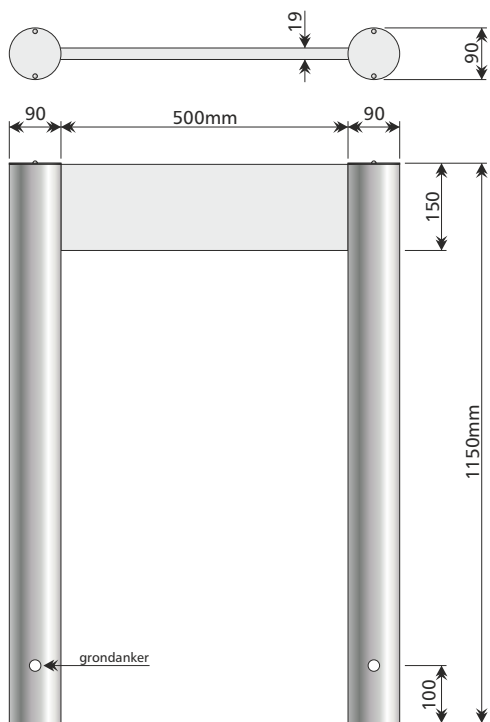

TECHNISCHE GEGEVENS

SCHAAL 1:15

BIGGENRUG

ECLIPS parkeerbord

STRATOS parkeerbord

ORION parkeerbord

PROCYON parkeerbord