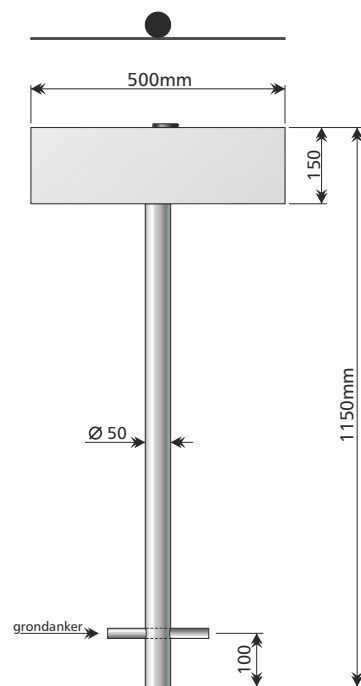

TECHNISCHE GEGEVENS

SCHAAL 1:15

BIGGENRUG

ECLIPS parkeerbord

STRATOS parkeerbord

ORION parkeerbord

PROCYON parkeerbord