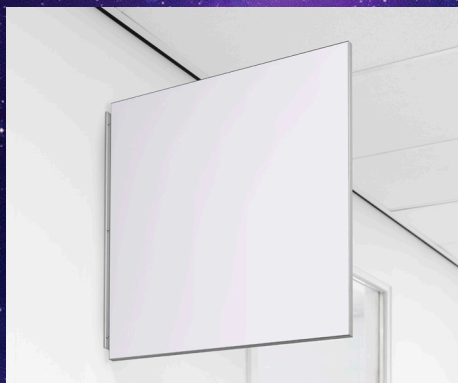

UNIVERS

INTERIEUR SIGNING

De Univers borden zijn een modern en strak sign systeem voor binnenbewegwijzering.

Met het slimme systeem bieden we veel opties. Het ruime aanbod van mogelijkheden en afmetingen geeft je namelijk maximale flexibiliteit om het ultieme Interieur Signing bord te ontwerpen. De bordes zijn bovendien makkelijk te monteren; aan de wand of aan het plafond, haaks of op de grond.

Eenvoudig, maar toch veelzijdig

De Univers bordes zijn blank geanodiseerd, zijn slechts 19mm dik en bestaan uit één geheel. Zo blijven ze lang mooi en zijn ze makkelijk in onderhoud. Met de onzichtbaar verlijmd ACM-beplating (aluminium composiet materiaal) van 3mm krijgen de bordes bovendien een moderne en strakke uitstraling die past binnen elk interieur.

De slimme en eenvoudige montage wijze maakt het mogelijk om de bordes snel en gemakkelijk te bevestigen op iedere ondergrond.

De Univers bordes zijn te verkrijgen als (haaks) wandbord, plafondbord en vrijstaand bord voor op de grond. Je kunt er dus letterlijk alle kanten mee op. Het interieur van jouw klanten kan met behulp van de Univers een complete make-over krijgen.

KENMERKEN

- Keuze uit 4 verschillende uitvoeringen
- Slechts 19 mm dik
- Strak design
- Sterk, stijf en licht gewicht
- Tegen meerprijs in RAL-kleur
- Exclusief bevestigingsmateriaal