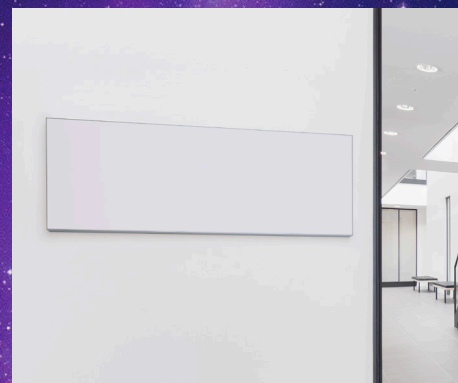

UNIVERS

INTERIEUR SIGNING

De Univers borden zijn een modern en strak sign systeem voor binnenbewegwijzering.

Met het slimme systeem bieden we veel opties. Het ruime aanbod van mogelijkheden en afmetingen geeft je namelijk maximale flexibiliteit om het ultieme Interieur Signing bord te ontwerpen. De bordes zijn bovendien makkelijk te monteren; aan de wand of aan het plafond, haaks of op de grond.

Eenvoudig, maar toch veelzijdig

De Univers bordes zijn blank geanodiseerd, zijn slechts 19mm dik en bestaan uit één geheel. Zo blijven ze lang mooi en zijn ze makkelijk in onderhoud. Met de onzichtbaar verlijmd ACM-beplating (aluminium composiet materiaal) van 3mm krijgen de bordes bovendien een moderne en strakke uitstraling die past binnen elk interieur.

De slimme en eenvoudige montage wijze maakt het mogelijk om de bordes snel en gemakkelijk te bevestigen op iedere ondergrond.

De Univers bordes zijn te verkrijgen als (haaks) wandbord, plafondbord en vrijstaand bord voor op de grond. Je kunt er dus letterlijk alle kanten mee op. Het interieur van jouw klanten kan met behulp van de Univers een complete make-over krijgen.

KENMERKEN

- Keuze uit 4 verschillende uitvoeringen
- Slechts 19 mm dik
- Strak design
- Sterk, stijf en licht gewicht
- Tegen meerprijs in RAL-kleur
- Exclusief bevestigingsmateriaal