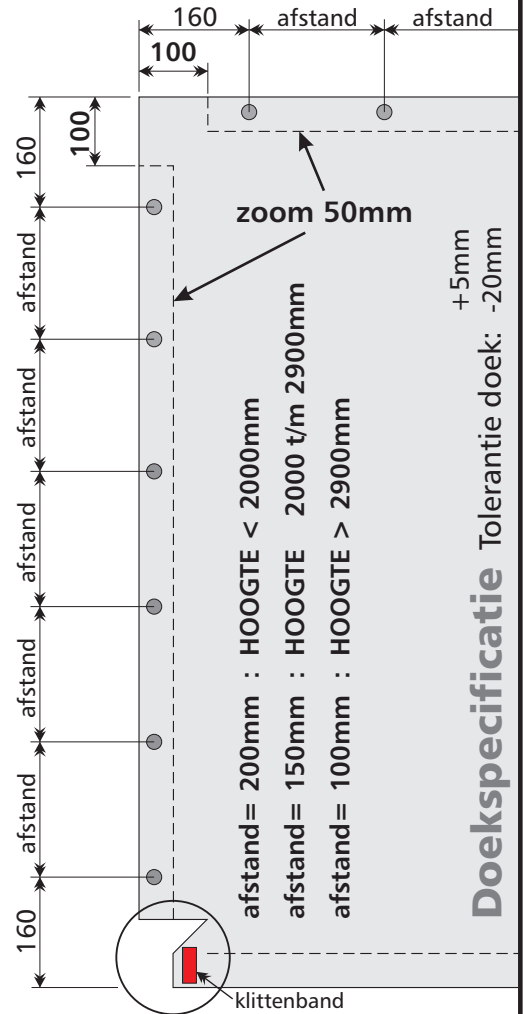

Backlit doek : Lengte+200mm , Hoogte+200mm

Backlit doek