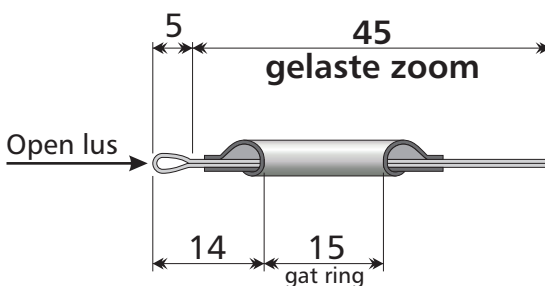

Backlit doek : Lengte+200mm , Hoogte+200mm

Backlit doek