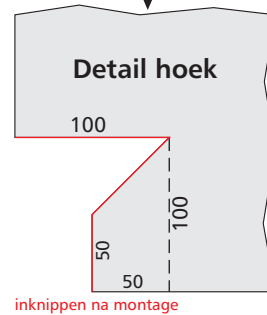

Backlit doek : Lengte+200mm , Hoogte+200mm

Backlit doek