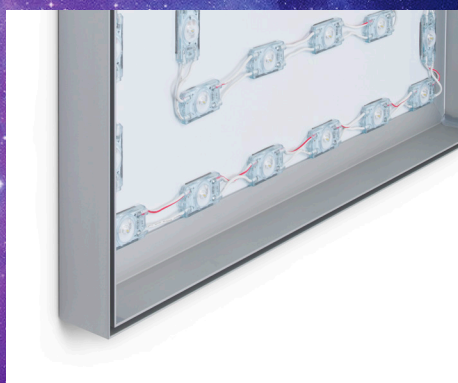

KENMERKEN

- Recht glad geanodiseerd profiel
- Slechts 40 mm diep
- Met energiezuinige waterdichte leds, IP67
- Compleet geassembleerd, excl. doek
- Licht in gewicht
- Tegen meerprijs in RAL-kleur
- Met snoer & stekker