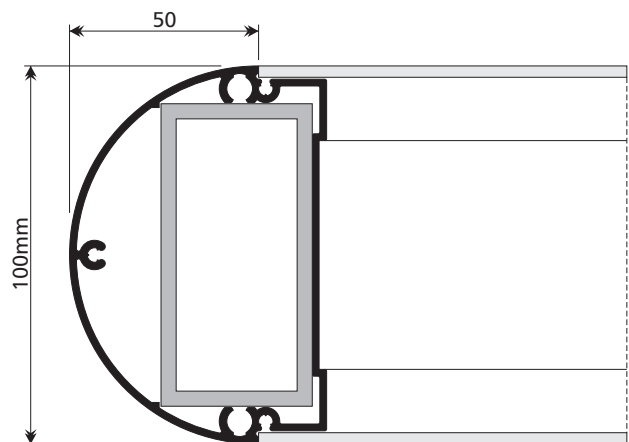

TECHNISCHE GEGEVENS

SCHAAL 1:2

COSMOS onverlichte rechte zuil

ZICHTMATEN

Zichtmaat = zuilmaat -4mm

PLAATMATEN

Plaatmaat = zuilmaat -4mm

LUNA onverlichte rechte zuil

ZICHTMATEN

Zichtmaat = zuilmaat -100mm

PLAATMATEN

Plaatmaat = zuilmaat -100mm

NOVA onverlichte rechte zuil

STANDAARDMATEN

2000 x 800 x 200mm

2500 x 1050 x 200mm

3000 x 1300 x 200mm

4000 x 1300 x 200mm