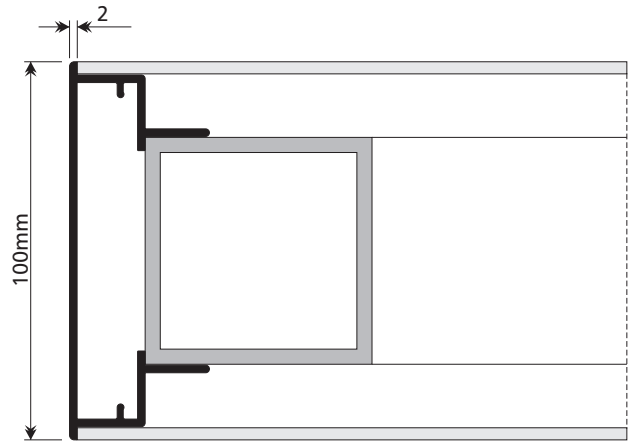

TECHNISCHE GEGEVENS

SCHAAL 1:2

COSMOS onverlichte rechte zuil

ZICHTMATEN

Zichtmaat = zuilmaat -4mm

PLAATMATEN

Plaatmaat = zuilmaat -4mm

LUNA onverlichte rechte zuil

ZICHTMATEN

Zichtmaat = zuilmaat -100mm

PLAATMATEN

Plaatmaat = zuilmaat -100mm

NOVA onverlichte rechte zuil

STANDAARDMATEN

2000 x 800 x 200mm

2500 x 1050 x 200mm

3000 x 1300 x 200mm

4000 x 1300 x 200mm