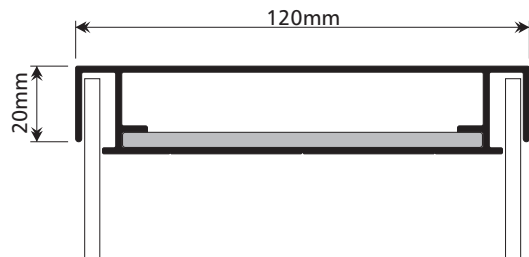

TECHNISCHE GEGEVENS

SCHAAL 1:2

STRATOS 80 enkelzijdig

Zichtmaat= lichtbakmaat - 40mm
Plaatmaat= lichtbakmaat - 7mm

STRATOS 120 enkelzijdig

Zichtmaat= lichtbakmaat - 40mm
Plaatmaat= lichtbakmaat - 7mm

STRATOS 180 enkelzijdig

Zichtmaat= lichtbakmaat - 30mm
Plaatmaat= lichtbakmaat - 7mm

STRATOS 120 dubbelzijdig

Zichtmaat= lichtbakmaat - 40mm
Plaatmaat= lichtbakmaat - 7mm

STRATOS 160 dubbelzijdig

Zichtmaat= lichtbakmaat - 40mm
Plaatmaat= lichtbakmaat - 7mm

ECLIPS 180 enkel & dubbelzijdig

Zichtmaat= lichtbakmaat - 56mm
Plaatmaat= lichtbakmaat - 27mm