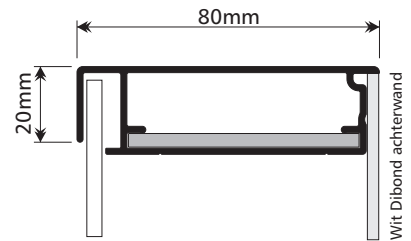

TECHNISCHE GEGEVENS

SCHAAL 1:2

STRATOS 80 enkelzijdig

Zichtmaat= lichtbakmaat - 40mm
Plaatmaat= lichtbakmaat - 7mm

STRATOS 120 enkelzijdig

Zichtmaat= lichtbakmaat - 40mm
Plaatmaat= lichtbakmaat - 7mm

STRATOS 180 enkelzijdig

Zichtmaat= lichtbakmaat - 30mm
Plaatmaat= lichtbakmaat - 7mm

STRATOS 120 dubbelzijdig

Zichtmaat= lichtbakmaat - 40mm
Plaatmaat= lichtbakmaat - 7mm

STRATOS 160 dubbelzijdig

Zichtmaat= lichtbakmaat - 40mm
Plaatmaat= lichtbakmaat - 7mm

ECLIPS 180 enkel & dubbelzijdig

Zichtmaat= lichtbakmaat - 56mm
Plaatmaat= lichtbakmaat - 27mm