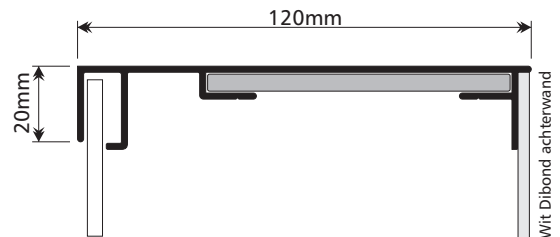

TECHNISCHE GEGEVENS

SCHAAL 1:2

STRATOS 80 enkelzijdig

Zichtmaat= lichtbakmaat - 40mm
Plaatmaat= lichtbakmaat - 7mm

STRATOS 120 enkelzijdig

Zichtmaat= lichtbakmaat - 40mm
Plaatmaat= lichtbakmaat - 7mm

STRATOS 180 enkelzijdig

Zichtmaat= lichtbakmaat - 30mm
Plaatmaat= lichtbakmaat - 7mm

STRATOS 120 dubbelzijdig

Zichtmaat= lichtbakmaat - 40mm
Plaatmaat= lichtbakmaat - 7mm

STRATOS 160 dubbelzijdig

Zichtmaat= lichtbakmaat - 40mm
Plaatmaat= lichtbakmaat - 7mm

ECLIPS 180 enkel & dubbelzijdig

Zichtmaat= lichtbakmaat - 56mm
Plaatmaat= lichtbakmaat - 27mm