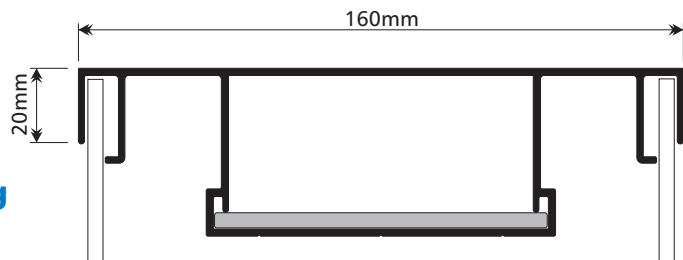

TECHNISCHE GEGEVENS

SCHAAL 1:2

STRATOS 80 enkelzijdig

Zichtmaat= lichtbakmaat - 40mm
Plaatmaat= lichtbakmaat - 7mm

STRATOS 120 enkelzijdig

Zichtmaat= lichtbakmaat - 40mm
Plaatmaat= lichtbakmaat - 7mm

STRATOS 180 enkelzijdig

Zichtmaat= lichtbakmaat - 30mm
Plaatmaat= lichtbakmaat - 7mm

STRATOS 120 dubbelzijdig

Zichtmaat= lichtbakmaat - 40mm
Plaatmaat= lichtbakmaat - 7mm

STRATOS 160 dubbelzijdig

Zichtmaat= lichtbakmaat - 40mm
Plaatmaat= lichtbakmaat - 7mm

ECLIPS 180 enkel & dubbelzijdig

Zichtmaat= lichtbakmaat - 56mm
Plaatmaat= lichtbakmaat - 27mm