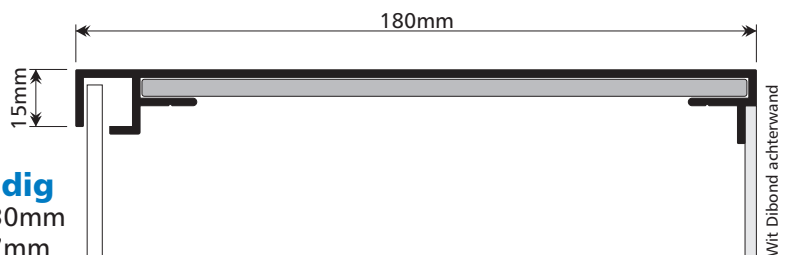

TECHNISCHE GEGEVENS

SCHAAL 1:2

STRATOS 80 enkelzijdig

Zichtmaat= lichtbakmaat - 40mm
Plaatmaat= lichtbakmaat - 7mm

STRATOS 120 enkelzijdig

Zichtmaat= lichtbakmaat - 40mm
Plaatmaat= lichtbakmaat - 7mm

STRATOS 180 enkelzijdig

Zichtmaat= lichtbakmaat - 30mm
Plaatmaat= lichtbakmaat - 7mm

STRATOS 120 dubbelzijdig

Zichtmaat= lichtbakmaat - 40mm
Plaatmaat= lichtbakmaat - 7mm

STRATOS 160 dubbelzijdig

Zichtmaat= lichtbakmaat - 40mm
Plaatmaat= lichtbakmaat - 7mm

ECLIPS 180 enkel & dubbelzijdig

Zichtmaat= lichtbakmaat - 56mm
Plaatmaat= lichtbakmaat - 27mm